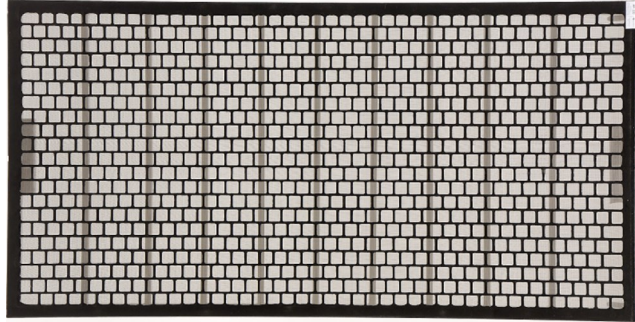

Venom Replacement Screen

Specifications & Dimensions

Fits shaker machines: Brandt® Venom

Quantity per shaker: 3 - 4

Type of Screen: Frame/Pre-tensioned

Gasket: Yes

Weight: 37 pounds (16.78 kg)

Approx. Dimensions: 49" x 25" x 1"

Mesh & API Information

CWC Mesh Type	CWC Mesh Size	API RP 13C Designation	D100 Cut Points (Microns)	API Micron Range for Screen Designation	Continental Wire Cloth Item #
CRX Oblong	60	API 50	321	275-327.50	FR-CRXVENOM060
CRX Oblong	84	API 60	233	231-275	FR-CRXVENOM084
CRX Oblong	110	API 70	207	196-231	FR-CRXVENOM110
CRX Oblong	140	API 80	172	165-196	FR-CRXVENOM140
CRX Oblong	175	API 100	139	137.50-165	FR-CRXVENOM175
CRX Oblong	210	API 120	131	116.50-137.50	FR-CRXVENOM210
CRX Oblong	250	API 140	101	98-116.50	FR-CRXVENOM250
CRX Oblong	270	API 170	86	82.5-98	FR-CRXVENOM270*
CRX Oblong	325	API 200	73	69-82.5	FR-CRXVENOM325
CRX Oblong	400	API 230	67	58-69	FR-CRXVENOM400
UF Square	24	API 20	861	780-925	FR-UFVENOM024
UF Square	38	API 35	521	462.5-550	FR-UFVENOM038
UF Square	50	API 45	373	327.5-390	FR-UFVENOM050
UF Square	70	API 60	263	231-275	FR-UFVENOM070
UF Square	84	API 70	212	196-231	FR-UFVENOM084
UF Square	110	API 80	185	165-196	FR-UFVENOM110
UF Square	140	API 100	150	137.5-165	FR-UFVENOM140
UF Square	175	API 120	125	116.5-137.5	FR-UFVENOM175
UF Square	210	API 140	106	98-116.5	FR-UFVENOM210
UF Square	230	API 170	90	82.5-98	FR-UFVENOM230
UF Square	250	API 200	76	69-82.5	FR-UFVENOM250*
UF Square	325	API 230	66	58-69	FR-UFVENOM325
UF Square	350	API 270	54	49-58	FR-UFVENOM350
UF Square	400	API 325	47	41.5-49	FR-UFVENOM400

The Continental Wire Cloth Difference

Continental Wire Cloth replacement shaker screens offer the oil industry a superior product—longevity, increased flow, durability and competitive prices.

make **The Black Screen™**
your last screen